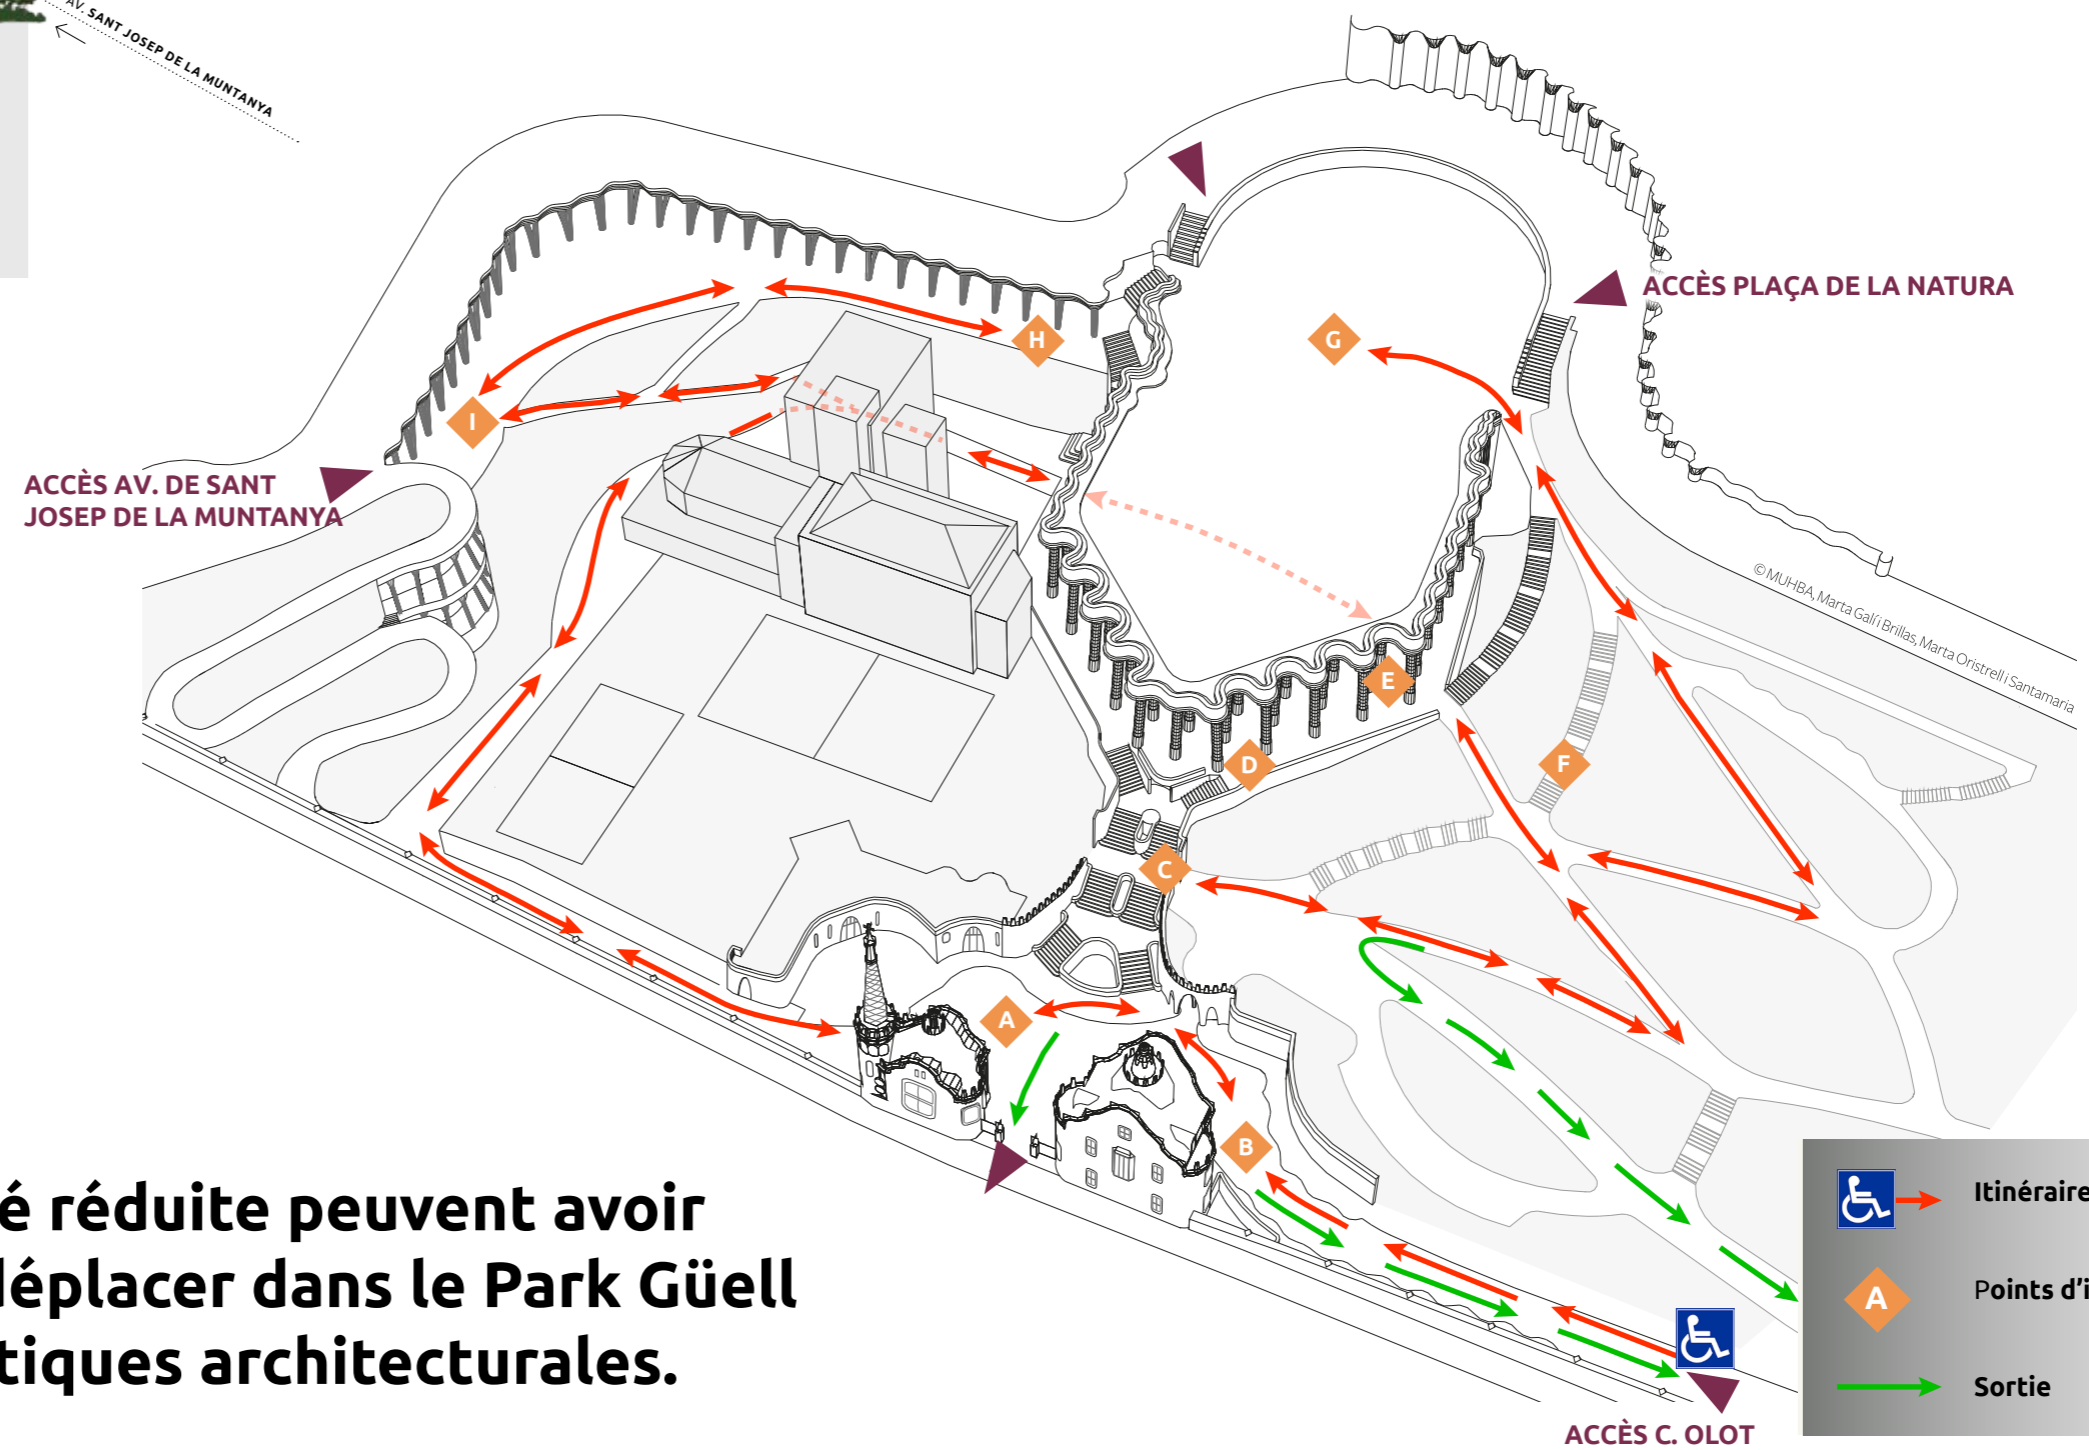

	Accès au Centre Monumental		Centre Monumental
	Itinéraire recommandé		Zone d'accès libre
	Guichets		

CENTRE MONUMENTAL

Les personnes à mobilité réduite peuvent avoir des difficultés pour se déplacer dans le Park Güell en raison des caractéristiques architecturales.

	Itinéraire recommandé
	Points d'intérêt
	Sortie