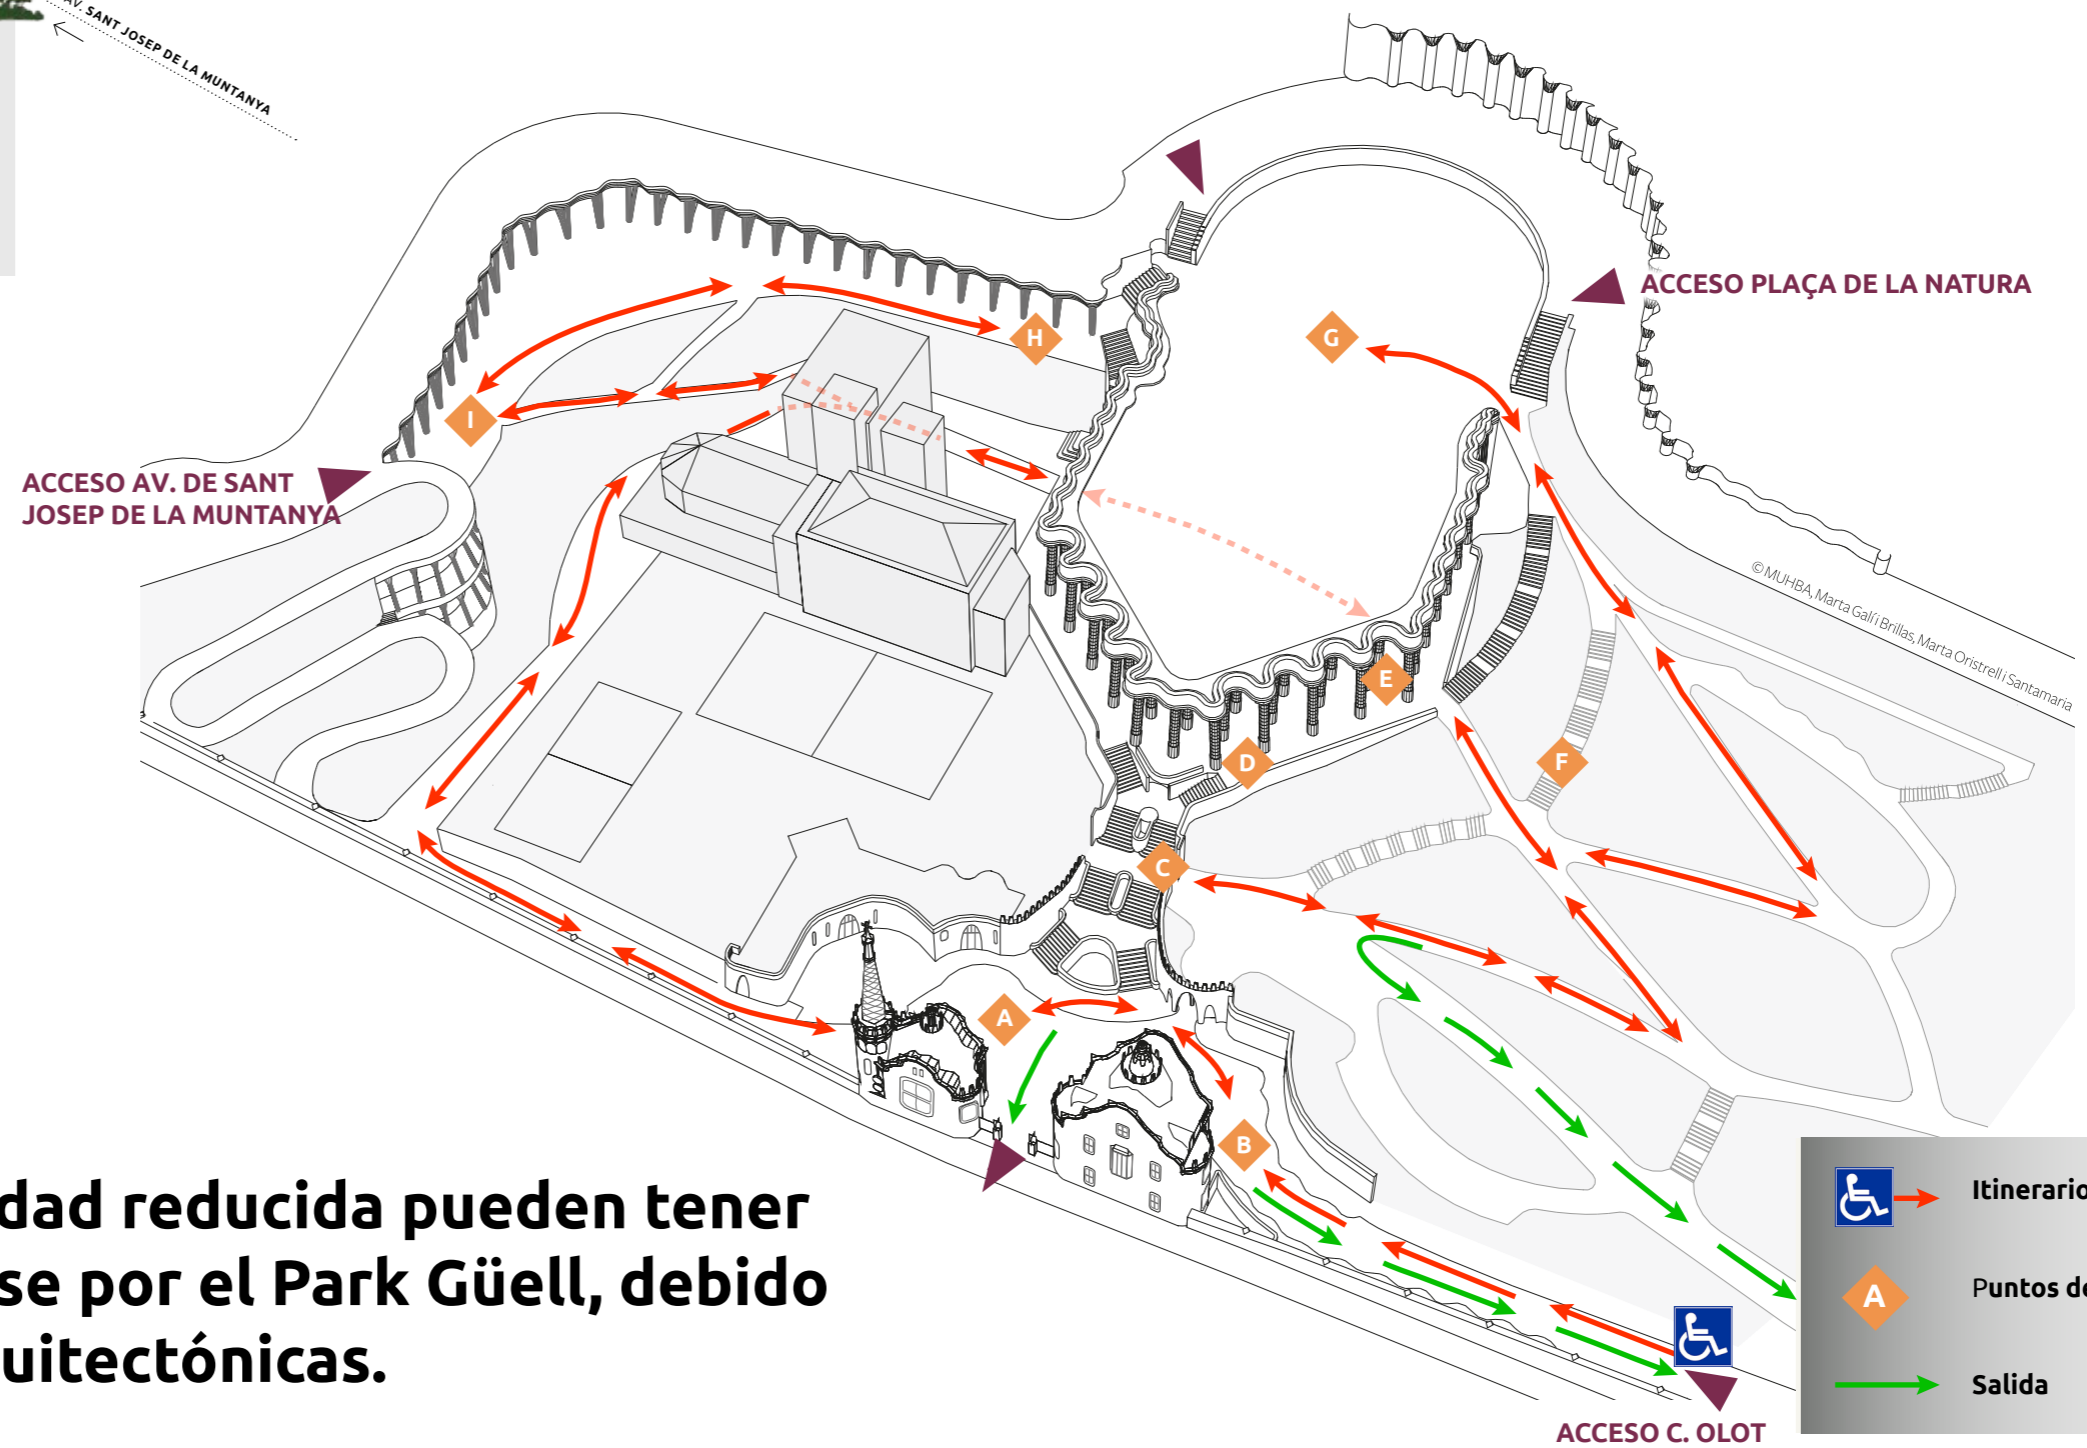

Acceso Eje Monumental Eje Monumental
 Itinerario recomendado Zona de libre acceso
 Taquillas

EJE MONUMENTAL

Las personas con movilidad reducida pueden tener dificultades para moverse por el Park Güell, debido a sus características arquitectónicas.

Itinerario recomendado
 Puntos de interés
 Salida