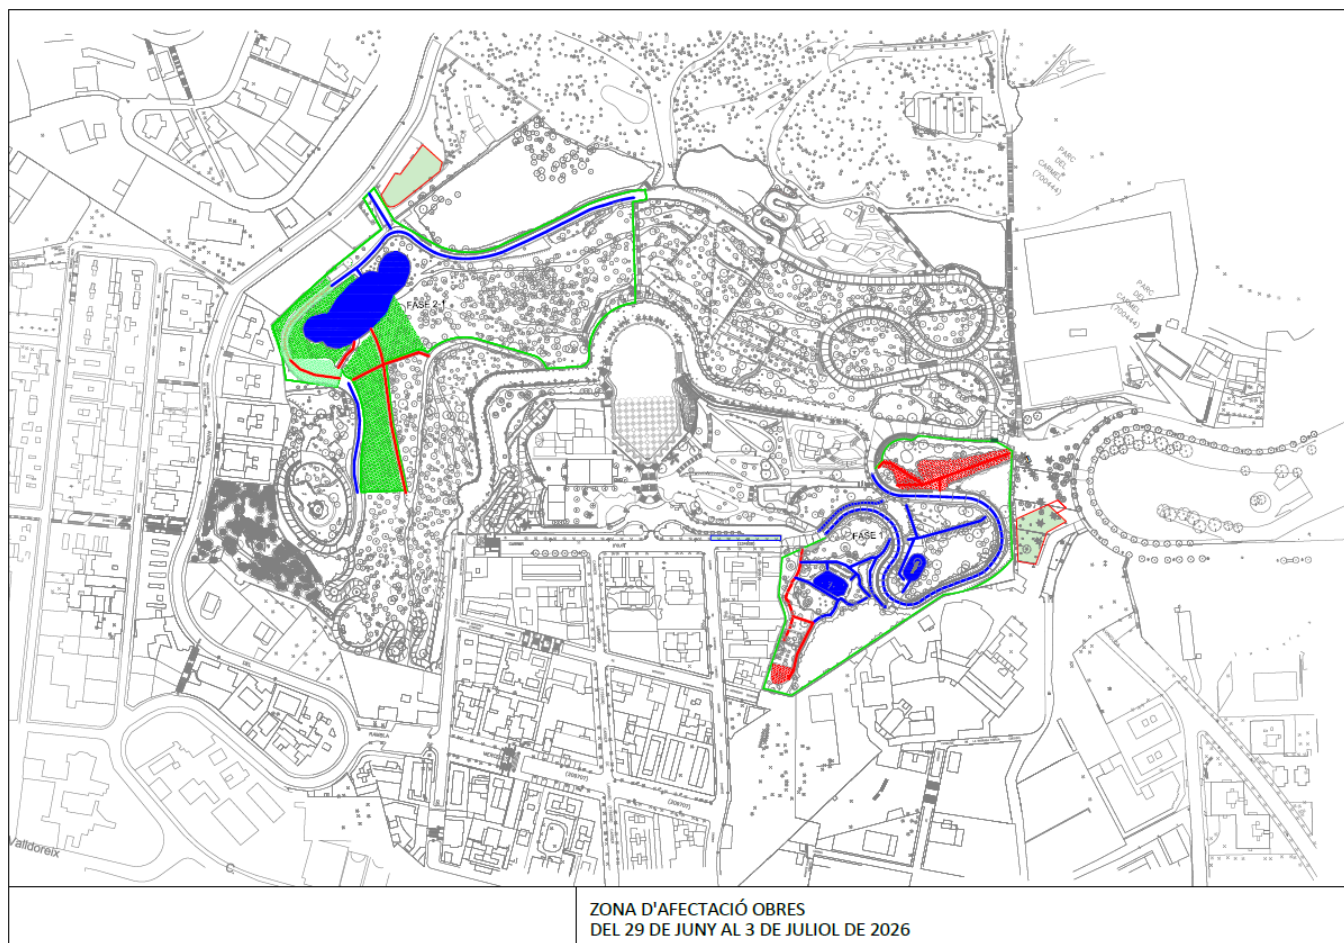

Obres de millora del sistema de drenatge, sanejament i reg al Park Güell

-  Zona d'obres. Accés restringit
-  Zona tancada per curat paviment
-  Accés obert de 8:15 a tancament
-  Vial tancat
-  Vial obert